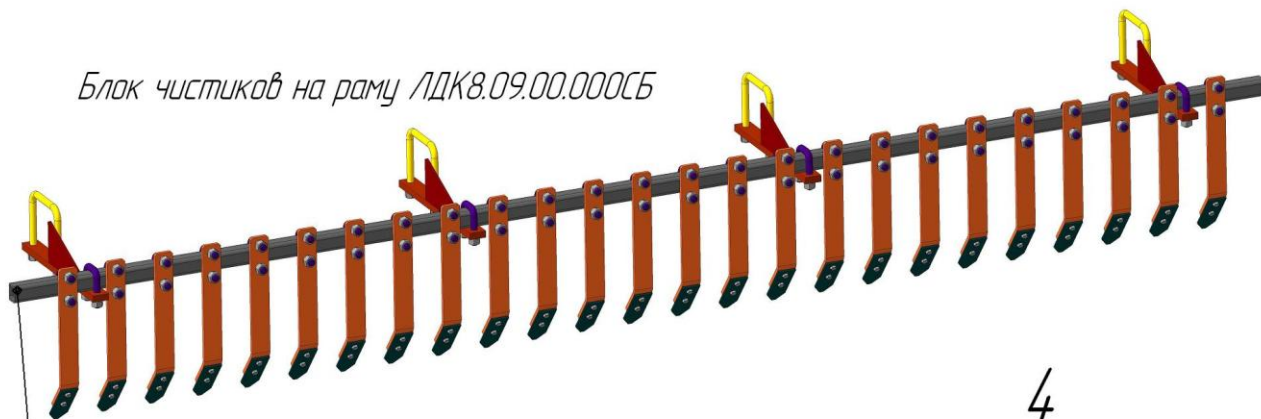

Блок чистиков на раму ЛДК8.09.00.000СБ

Труба профильная 40x40x4 L-3150мм 1 шт
на центральный каток

Труба профильная 40x40x4 L-2610мм
на крылья

Блок чистиков на крыло левое ЛДК8.10.00.000СБ
Блок чистиков на крыло правое ЛДК8.10.00.000-01СБ

ЛДК-8,0

Поз	Обозначение	Наименование
1	ЛДК3.08.05.000СБ	Кронштейн чистиков
2	ЛДК3.08.06.401	Стойка
3	ЛДК.08.06.402	Чистик сменный
4	КТП.16.00.603	Стремянка D=16, L=450
5	СТ.00.00.003	Стремянка D=16, L=225
6	ЛДК3.08.03.601-01	Стремянка D=16, L=200
7		
8		Шайба плоская 16
9		Шайба гроверная 16
10		Болт М8x25
11		Шайба гроверная 8
12		Гайка М8