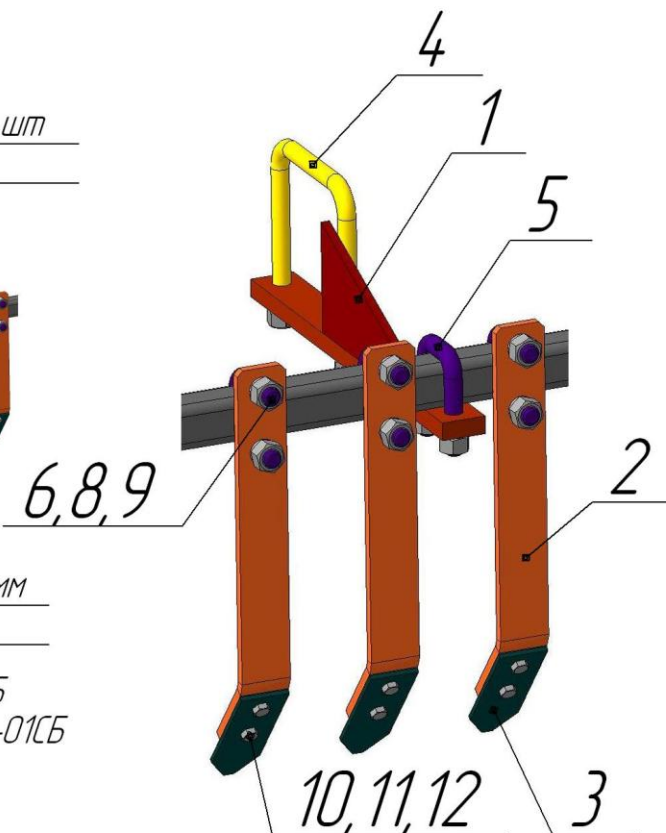

Блок чистиков на раму ЛДК8.09.00.000СБ

Труба профильная 40x40x4 L-3150мм 1 шт
на центральный каток

Труба профильная 40x40x4 L-2610мм
на крылья

Блок чистиков на крыло левое ЛДК8.10.00.000СБ
Блок чистиков на крыло правое ЛДК8.10.00.000-01СБ

ЛДК-8,0

Поз	Обозначение	Наименование
1	ЛДК3.08.05.000СБ	Кронштейн чистиков
2	ЛДК3.08.06.401	Стойка
3	ЛДК.08.06.402	Чистик сменный
4	КТП.16.00.603	Стремянка D=16, L=450
5	СТ.00.00.003	Стремянка D=16, L=225
6	ЛДК3.08.03.601-01	Стремянка D=16, L=200
7		
8		Шайба плоская 16
9		Шайба гроверная 16
10		Болт М8x25
11		Шайба гроверная 8
12		Гайка М8