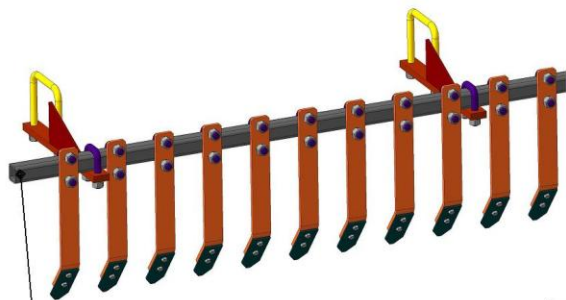

Блок чистиков на раму ЛДК8.09.00.000СБ

Труба профильная 40x40x4 L-3150мм 1 шт
на центральный каток

Труба профильная 40x40x4 L-2610мм
на крылья

Блок чистиков на крыло левое ЛДК8.10.00.000СБ
Блок чистиков на крыло правое ЛДК8.10.00.000-01СБ

ЛДК-8,0

Поз	Обозначение	Наименование
1	ЛДК3.08.05.000СБ	Кронштейн чистиков
2	ЛДК3.08.06.401	Стойка
3	ЛДК.08.06.402	Чистик сменный
4	КТП.16.00.603	Стремянка D=16, L=450
5	СТ.00.00.003	Стремянка D=16, L=225
6	ЛДК3.08.03.601-01	Стремянка D=16, L=200
7		
8		Шайба плоская 16
9		Шайба гроверная 16
10		Болт М8x25
11		Шайба гроверная 8
12		Гайка М8